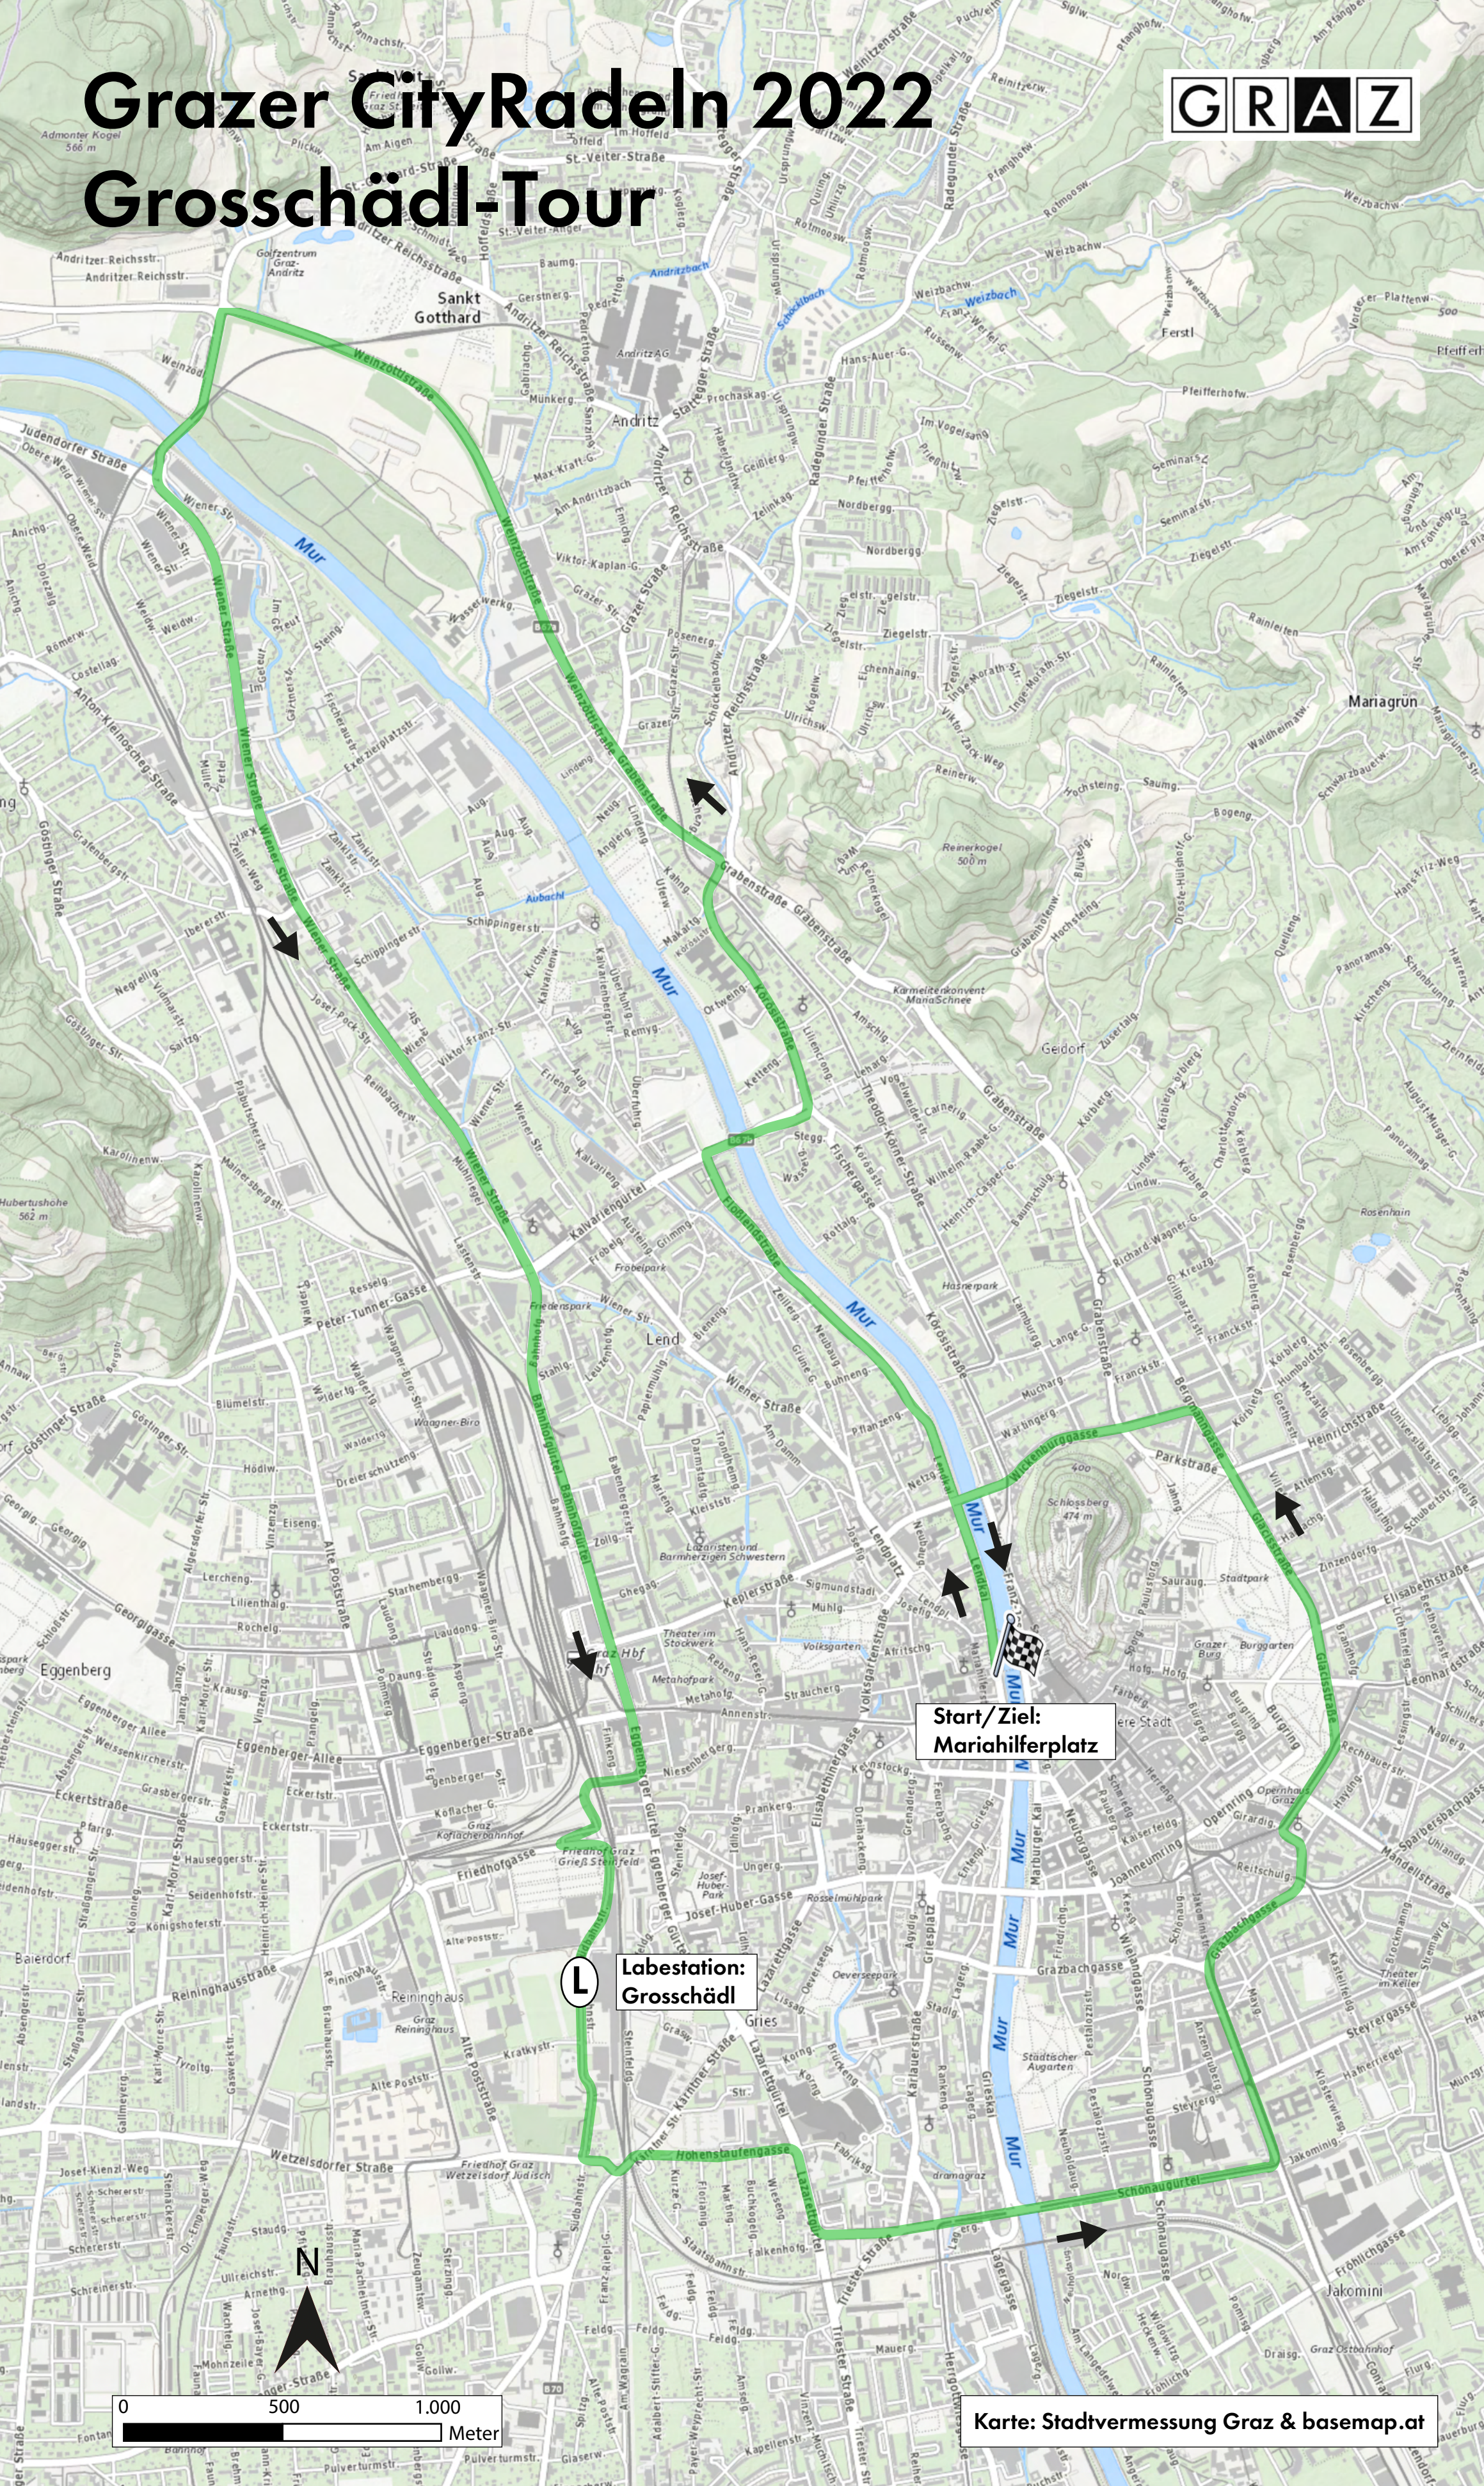

Grazer CityRadeln 2022

Grosschäd-Tour

Start/Ziel:
Mariahilferplatz

L
Labestation:
Grosschäd