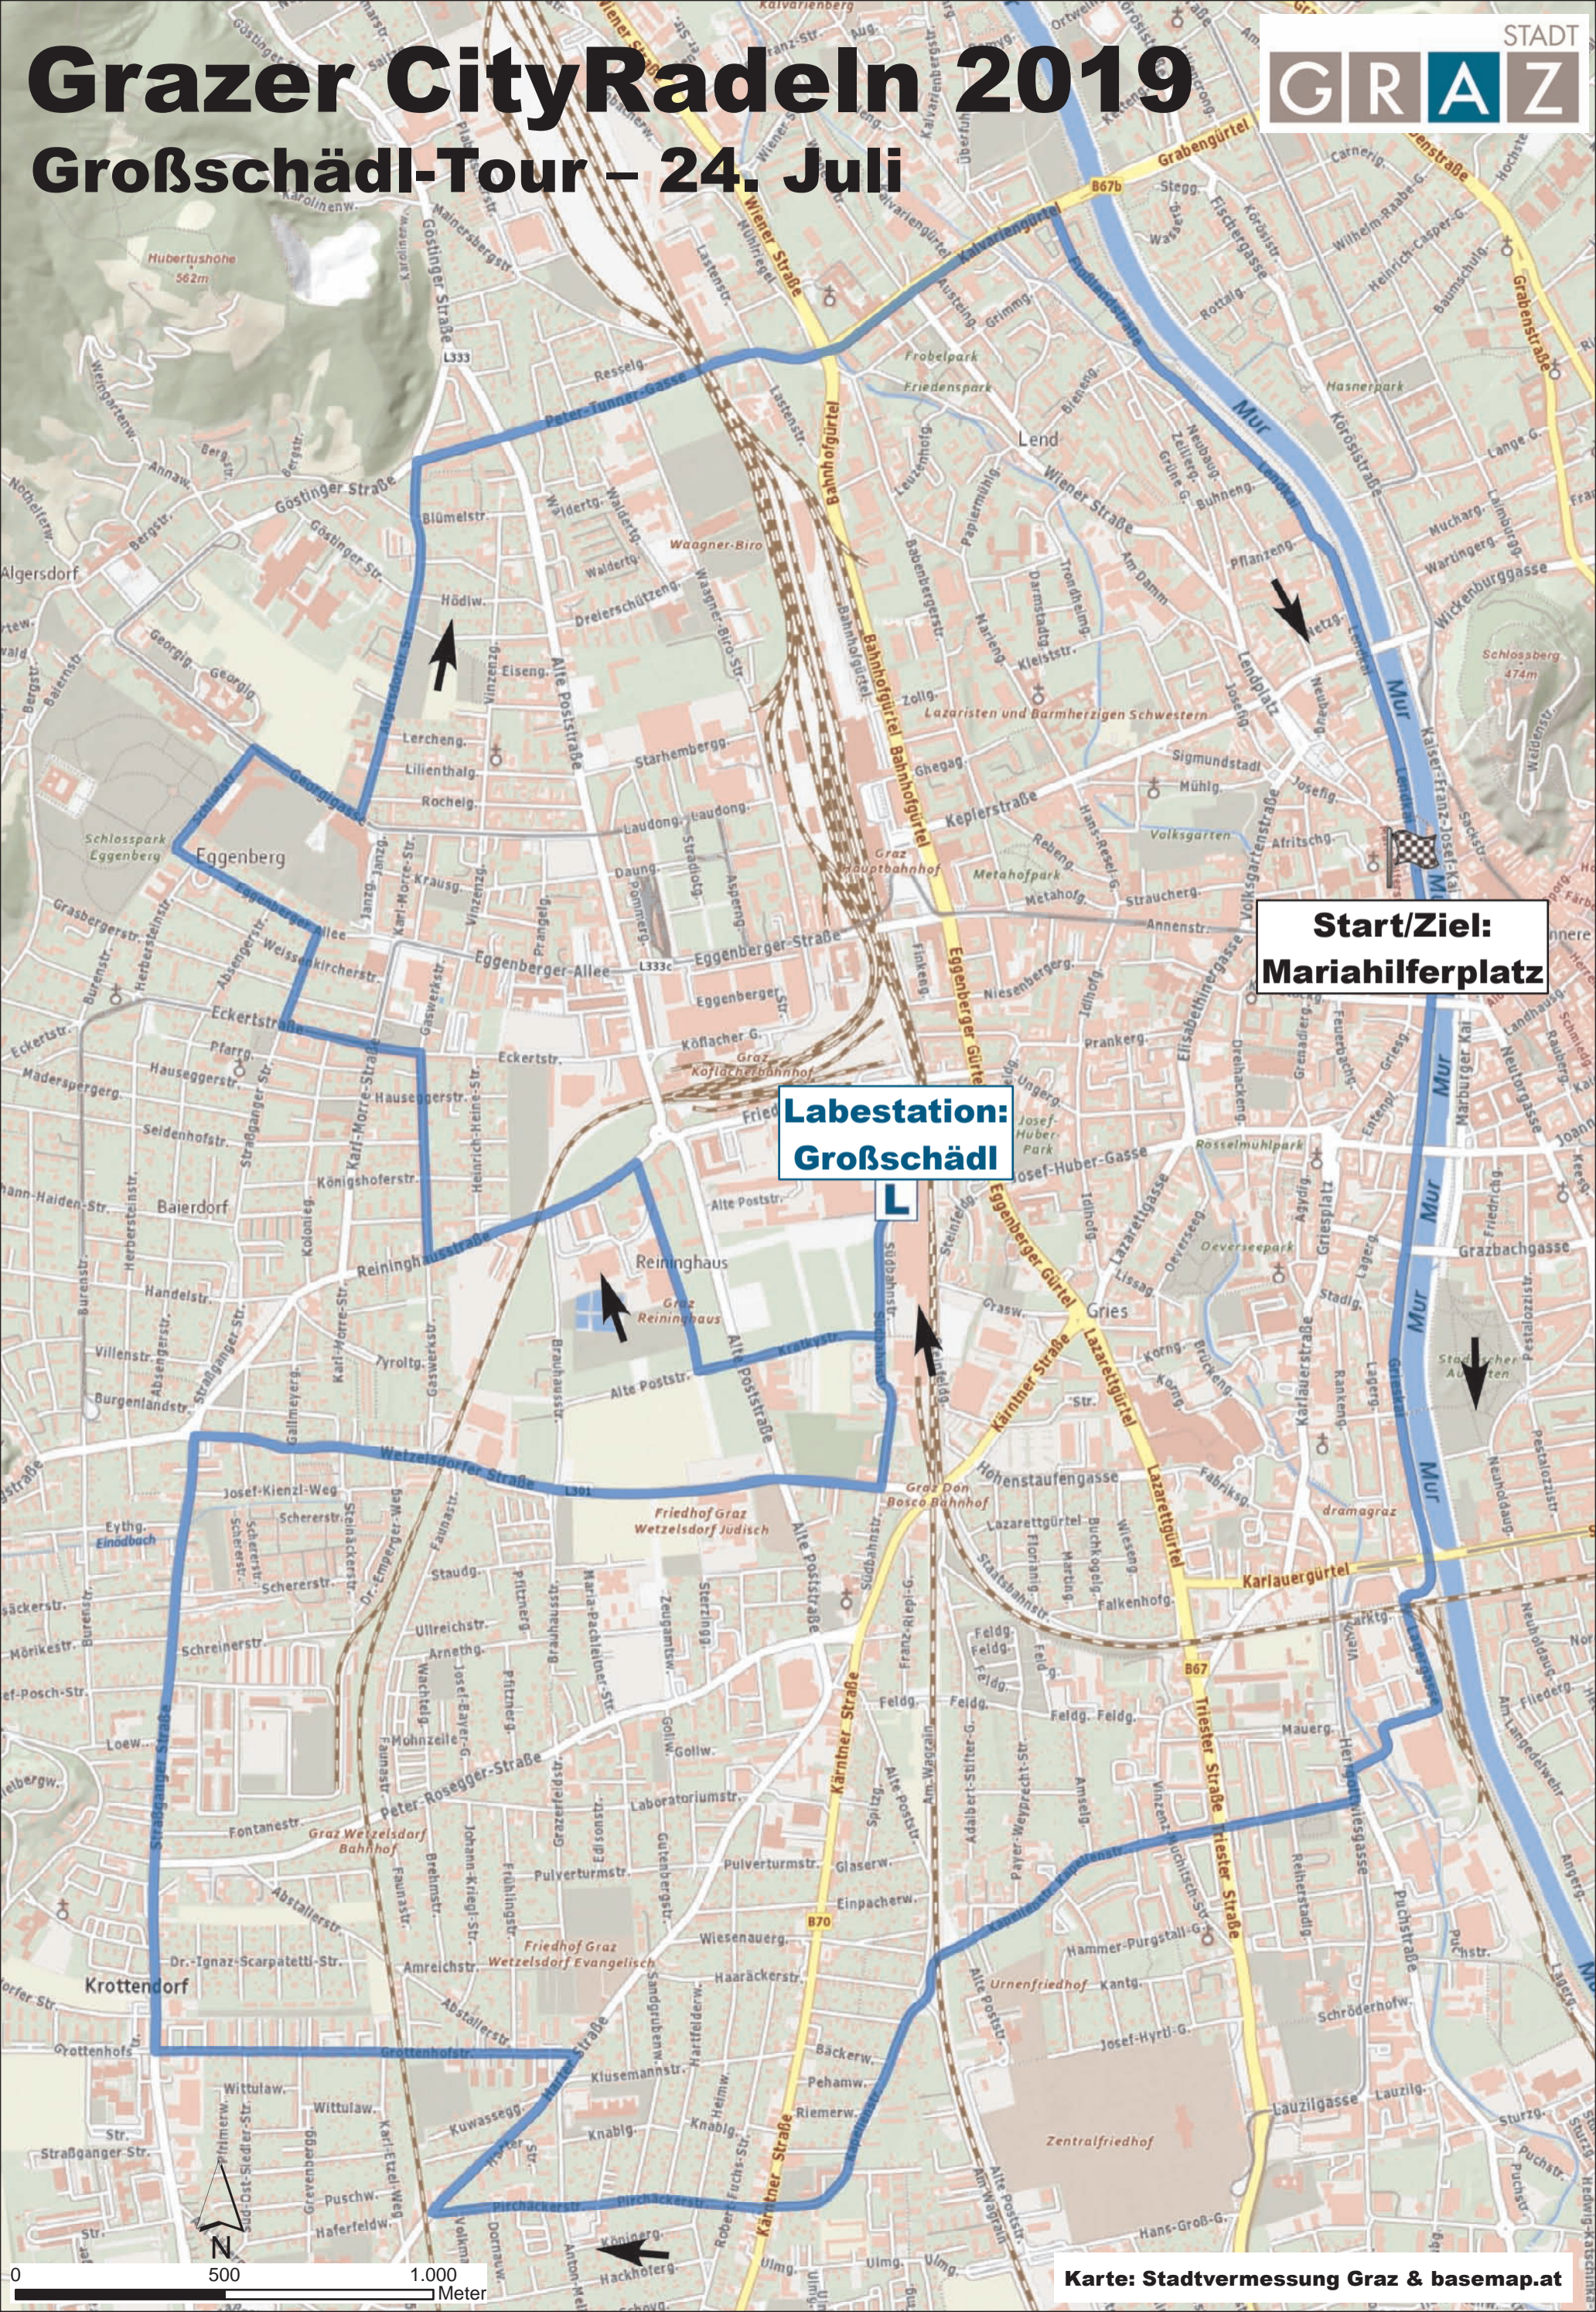

Grazer CityRadeln 2019

Großschädl-Tour – 24. Juli

**Start/Ziel:
Mariahilferplatz**

**Labestation:
Großschädl**

0 500 1.000
Meter